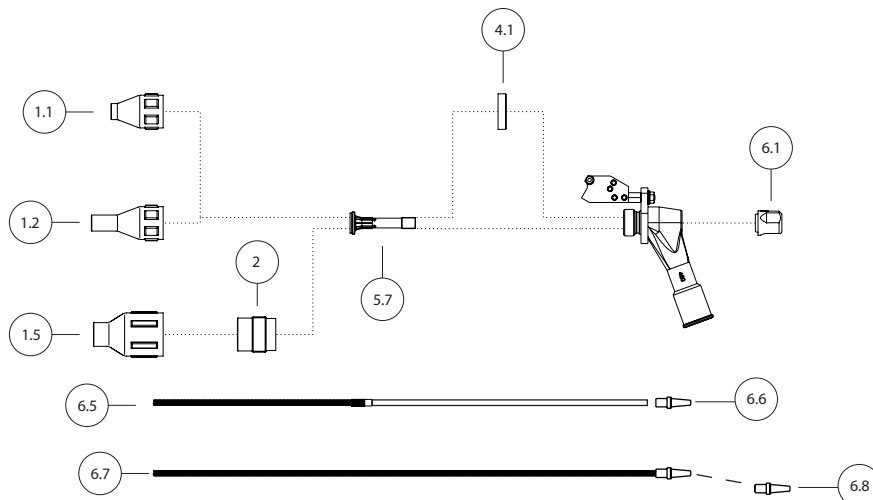

■ Verschleißteile

► Weitere Verschleiß- und Ersatzteile finden Sie in unserem Ersatzteilkatalog.

Pos.	Bezeichnung	Größe	Ø Elektrode mm	Ø Düse mm	Länge mm	Material	VE St.	Artikel-Nr.
1.1	Gasdüse	5	-	7.5	37	Keramik	10	094-009646-00000
1.1	Gasdüse	6	-	10	37	Keramik	10	094-009647-00000
1.1	Gasdüse	8	-	13	37	Keramik	10	094-009648-00000
1.1	Gasdüse	10	-	15	37	Keramik	10	094-009649-00000
1.2	Gasdüse	5	-	7.5	52	Keramik	10	094-009650-00000
1.2	Gasdüse	6	-	10	52	Keramik	10	094-009651-00000
1.2	Gasdüse	8	-	13	52	Keramik	10	094-009653-00000
1.2	Gasdüse	10	-	15	52	Keramik	10	094-009654-00000
1.5	Gasdüse für Gasdiffusor, JUMBO	12	-	12.5	50	Keramik	10	094-009663-00000
1.5	Gasdüse für Gasdiffusor, JUMBO	16	-	16	50	Keramik	10	094-009664-00000
1.5	Gasdüse für Gasdiffusor, JUMBO	20	-	19.5	50	Keramik	10	094-009665-00000
2	Gasdiffusor, JUMBO	-	1.6	-	-	Messing	1	094-009658-00000
2	Gasdiffusor, JUMBO	-	2.4	-	-	Messing	1	094-009659-00000
2	Gasdiffusor, JUMBO	-	3.2	-	-	Messing	1	094-009660-00000
2	Gasdiffusor, JUMBO	-	4	-	-	Messing	1	094-009661-00000
4.1	Isolator	Standard	-	-	-	Teflon	1	094-011759-00000
5.7	Gasdiffusor	-	1.6	-	47	Messing	1	094-009640-00000
5.7	Gasdiffusor	-	2.4	-	47	Messing	1	094-009642-00000
5.7	Gasdiffusor	-	3.2	-	47	Messing	1	094-009643-00000
5.7	Gasdiffusor	-	4	-	47	Messing	1	094-009644-00000
6.1	Brennerkappe	kurz	-	-	-	Kunststoff	1	094-010723-00000

■ Seelen und Spiralen