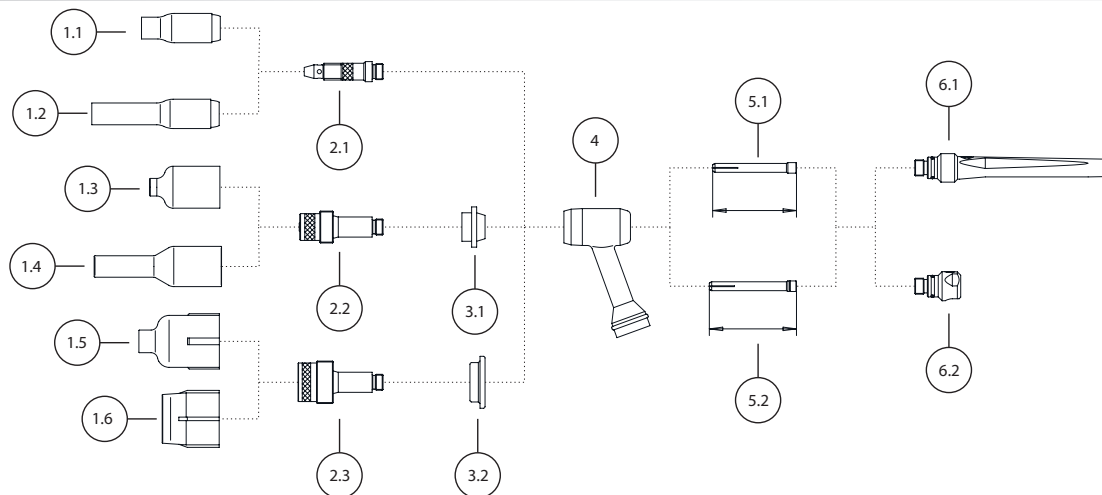

■ Verschleißteile

■ Verschleißteile

► Weitere Verschleiß- und Ersatzteile finden Sie in unserem Ersatzteilkatalog.

Pos.	Bezeichnung	Größe	Ø Elektrode mm	Ø Düse mm	Länge mm	Material	VE St.	Artikel-Nr.
1.1	Gasdüse	4	-	6.5	47	Keramik	10	094-001316-00000
1.1	Gasdüse	5	-	8	47	Keramik	10	094-000926-00000
1.1	Gasdüse	6	-	9.5	47	Keramik	10	094-001317-00000
1.1	Gasdüse	7	-	11	47	Keramik	10	094-000927-00000
1.1	Gasdüse	8	-	12.5	47	Keramik	10	094-000929-00000
1.1	Gasdüse	10	-	16	47	Keramik	10	094-001318-00000
1.1	Gasdüse	12	-	19.5	50	Keramik	10	094-001319-00000
1.2	Gasdüse	5	-	8	76	Keramik	10	094-012691-00000
1.2	Gasdüse	6	-	9.5	76	Keramik	10	094-012692-00000
1.2	Gasdüse	7	-	11	76	Keramik	10	094-012693-00000
1.3	Gasdüse für Gaslinse	4	-	6.5	42	Keramik	10	094-001320-00000
1.3	Gasdüse für Gaslinse	5	-	8	42	Keramik	10	094-001321-00000
1.3	Gasdüse für Gaslinse	6	-	9.5	42	Keramik	10	094-001322-00000
1.3	Gasdüse für Gaslinse	7	-	11	42	Keramik	10	094-001195-00000
1.3	Gasdüse für Gaslinse	8	-	12.5	42	Keramik	10	094-001196-00000
1.3	Gasdüse für Gaslinse	12	-	19.5	42	Keramik	10	094-001323-00000
1.4	Gasdüse für Gaslinse	5	-	8	76	Keramik	10	094-011135-00000
1.4	Gasdüse für Gaslinse	6	-	9.5	76	Keramik	10	094-011136-00000
1.4	Gasdüse für Gaslinse	7	-	11	76	Keramik	10	094-012694-00000
1.6	Gasdüse für Gaslinse, JUMBO	6	-	9.5	48	Keramik	10	094-011642-00000
1.6	Gasdüse für Gaslinse, JUMBO	8	-	12.5	48	Keramik	10	094-011643-00000
1.6	Gasdüse für Gaslinse, JUMBO	10	-	16	48	Keramik	10	094-011644-00000
1.6	Gasdüse für Gaslinse, JUMBO	12	-	19.5	48	Keramik	10	094-003136-00000
1.7	Gasdüse für Gaslinse, JUMBO	12	-	24	34	Keramik	10	094-012686-00000
2.1	Spannhülsegehäuse	-	1.6	-	-	Kupfer	10	094-000936-00000
2.1	Spannhülsegehäuse	-	2 - 2.4	-	-	Kupfer	10	094-000937-00000
2.1	Spannhülsegehäuse	-	3.2	-	-	Kupfer	10	094-000940-00000
2.1	Spannhülsegehäuse	-	4	-	-	Kupfer	10	094-001315-00000
2.2	Spannhülsegehäuse mit Gaslinse	-	1.6	-	-	Messing	10	094-001325-00000
2.2	Spannhülsegehäuse mit Gaslinse	-	2 - 2.4	-	-	Messing	10	094-001192-00000
2.2	Spannhülsegehäuse mit Gaslinse	-	3.2	-	-	Messing	10	094-001193-00000
2.2	Spannhülsegehäuse mit Gaslinse	-	4	-	-	Messing	10	094-001326-00000
2.3	Spannhülsegehäuse mit Gaslinse, JUMBO	-	1.6	-	-	Messing	5	094-003137-00010
2.3	Spannhülsegehäuse mit Gaslinse, JUMBO	-	2.4	-	-	Messing	5	094-003137-00000
2.3	Spannhülsegehäuse mit Gaslinse, JUMBO	-	3.2	-	-	Messing	5	094-000000-00000
2.3	Spannhülsegehäuse mit Gaslinse, JUMBO	-	4	-	-	Messing	5	094-011641-00000
3.1	Adapter	XL	-	-	-	Teflon	10	094-001194-00000
3.2	Adapter, JUMBO	XXL	-	-	-	Teflon	5	094-003138-00000
4	Isolator	Standard	-	-	-	Teflon	10	094-001307-00000
5.1	Spannhülse	-	4	-	50	Kupfer	10	094-001312-00000
5.1	Spannhülse	-	1.6	-	50	Kupfer	10	094-000931-00000
5.1	Spannhülse	-	2.4	-	50	Kupfer	10	094-000932-00000
5.1	Spannhülse	-	3.2	-	50	Kupfer	10	094-000935-00000
5.2	Spannhülse	-	1.6	-	52	-	1	094-003402-00000
5.2	Spannhülse	-	2.4	-	52	-	1	094-003241-00000
5.2	Spannhülse	-	3.2	-	52	-	10	094-003242-00000
5.2	Spannhülse	-	4	-	52	-	1	094-008583-00000
6.1	Brennerkappe	lang	-	-	-	Kunststoff	10	094-001114-00000
6.2	Brennerkappe	kurz	-	-	-	Kunststoff	10	094-001120-00000