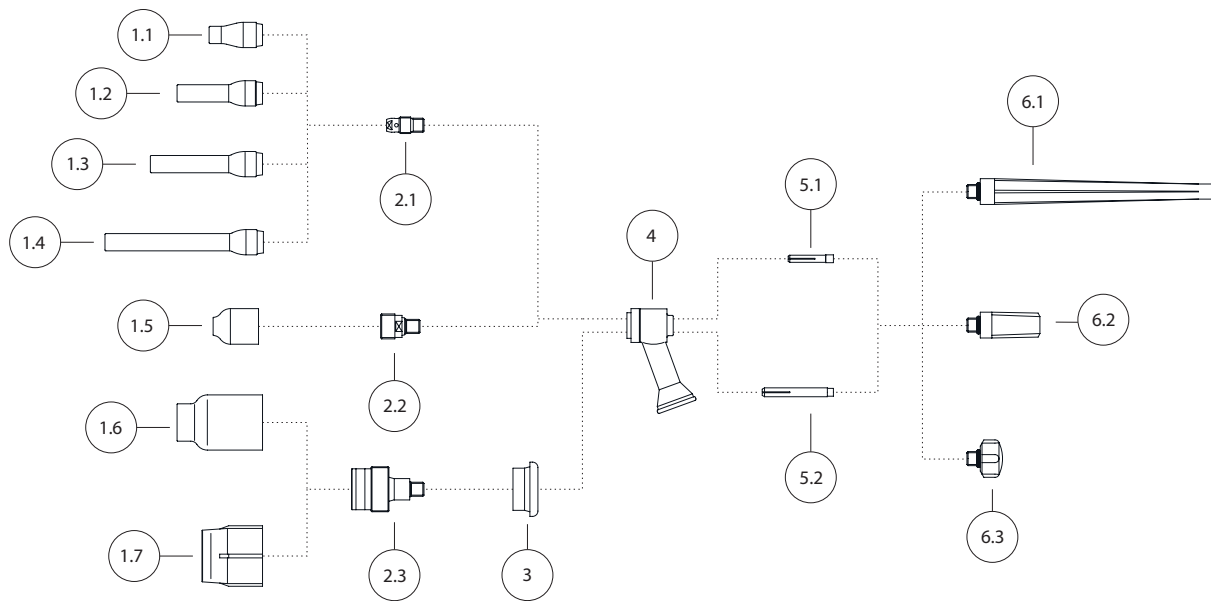

■ Verschleißteile

► Weitere Verschleiß- und Ersatzteile finden Sie in unserem Ersatzteilkatalog.

Pos.	Bezeichnung	Größe	Ø Elektrode mm	Ø Düse mm	Länge mm	Material	VE St.	Artikel-Nr.
1.1	Gasdüse	4	-	6.5	30	Keramik	10	094-001343-00000
1.1	Gasdüse	5	-	8	30	Keramik	10	094-001344-00000
1.1	Gasdüse	6	-	9.5	30	Keramik	10	094-001345-00000
1.1	Gasdüse	7	-	11	30	Keramik	10	094-000930-00000
1.1	Gasdüse	8	-	12.5	30	Keramik	10	094-001122-00000
1.1	Gasdüse	10	-	16	30	Keramik	10	094-001346-00000
1.2	Gasdüse	4	-	6.5	48	Keramik	10	094-001347-00000
1.2	Gasdüse	5	-	8	48	Keramik	10	094-001348-00000
1.2	Gasdüse	6	-	9.5	48	Keramik	10	094-001349-00000
1.3	Gasdüse	4	-	6.5	63	Keramik	10	094-012683-00000
1.3	Gasdüse	5	-	8	63	Keramik	10	094-012684-00000
1.4	Gasdüse	4	-	6.5	89	Keramik	10	094-012685-00000
1.5	Gasdüse für Gaslinse	4	-	6.5	25.5	Keramik	10	094-001356-00000
1.5	Gasdüse für Gaslinse	5	-	8	25.5	Keramik	10	094-001357-00000
1.5	Gasdüse für Gaslinse	6	-	9.5	25.5	Keramik	10	094-001358-00000
1.5	Gasdüse für Gaslinse	7	-	11	25.5	Keramik	10	094-001359-00000
1.5	Gasdüse für Gaslinse	8	-	12.5	25.5	Keramik	10	094-017595-00000
1.6	Gasdüse für Gaslinse, JUMBO	6	-	9.5	48	Keramik	10	094-011642-00000
1.6	Gasdüse für Gaslinse, JUMBO	8	-	12.5	48	Keramik	10	094-011643-00000
1.6	Gasdüse für Gaslinse, JUMBO	10	-	16	48	Keramik	10	094-011644-00000
1.6	Gasdüse für Gaslinse, JUMBO	12	-	19.5	48	Keramik	10	094-003136-00000
1.7	Gasdüse für Gaslinse, JUMBO	12	-	24	34	Keramik	10	094-012686-00000
2.1	Spannhülsegehäuse	-	1.6	-	-	Kupfer	10	094-001340-00000
2.1	Spannhülsegehäuse	-	2.4	-	-	Kupfer	10	094-000939-00000
2.1	Spannhülsegehäuse	-	3.2	-	-	Kupfer	10	094-001342-00000
2.2	Spannhülsegehäuse mit Gaslinse	-	1.6	-	-	Messing	10	094-001352-00000
2.2	Spannhülsegehäuse mit Gaslinse	-	2.4	-	-	Messing	10	094-001354-00000
2.2	Spannhülsegehäuse mit Gaslinse	-	3.2	-	-	Messing	10	094-001355-00000
2.3	Spannhülsegehäuse mit Gaslinse, JUMBO	-	1.6	-	-	Messing	5	094-012680-00000
2.3	Spannhülsegehäuse mit Gaslinse, JUMBO	-	2.4	-	-	Messing	5	094-012681-00000
2.3	Spannhülsegehäuse mit Gaslinse, JUMBO	-	3.2	-	-	Messing	5	094-012682-00000
3	Adapter	XL	-	-	-	Teflon	5	094-011916-00000
4	Isolator	Standard	-	-	-	Teflon	10	094-001331-00000
5.1	Spannhülse	-	1.6	-	25.4	Kupfer	10	094-001121-00000
5.1	Spannhülse	-	2.4	-	25.4	Kupfer	10	094-000934-00000
5.1	Spannhülse	-	3.2	-	25.4	Kupfer	10	094-001337-00000
5.2	Spannhülse, JUMBO	-	1.6	-	40	Messing	10	094-002677-00000
5.2	Spannhülse, JUMBO	-	2.4	-	40	Messing	10	094-002971-00000
5.2	Spannhülse, JUMBO	-	3.2	-	40	Messing	10	094-012678-00000
6.1	Brennerkappe	lang	-	-	-	Kunststoff	10	094-001327-00000
6.2	Brennerkappe	mittel	-	-	-	Kunststoff	10	094-001329-00000
6.3	Brennerkappe	kurz	-	-	-	Kunststoff	10	094-001328-00000