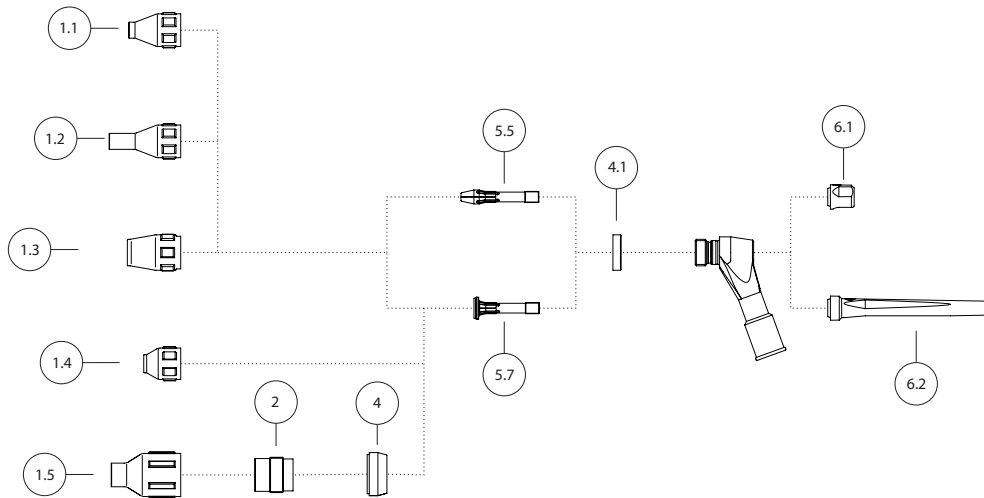

■ Verschleißteile

► Weitere Verschleiß- und Ersatzteile finden Sie in unserem Ersatzteilkatalog.

Pos.	Bezeichnung	Größe	Ø Elektrode mm	Ø Düse mm	Länge mm	Material	VE St.	Artikel-Nr.
1.1	Gasdüse	5	-	7.5	37	Keramik	10	094-009646-00000
1.1	Gasdüse	6	-	10	37	Keramik	10	094-009647-00000
1.1	Gasdüse	8	-	13	37	Keramik	10	094-009648-00000
1.1	Gasdüse	10	-	15	37	Keramik	10	094-009649-00000
1.2	Gasdüse	5	-	7.5	52	Keramik	10	094-009650-00000
1.2	Gasdüse	6	-	10	52	Keramik	10	094-009651-00000
1.2	Gasdüse	8	-	13	52	Keramik	10	094-009653-00000
1.2	Gasdüse	10	-	15	52	Keramik	10	094-009654-00000
1.3	Gasdüse, verstärkt	8	-	13	38.4	Keramik	10	094-011997-00000
1.3	Gasdüse, verstärkt	12	-	15	38.4	Keramik	10	094-011998-00000
1.4	Gasdüse für Gasdiffusor	4	-	10	26	Keramik	10	094-009655-00000
1.4	Gasdüse für Gasdiffusor	6	-	13	26	Keramik	10	094-009656-00000
1.5	Gasdüse für Gasdiffusor, JUMBO	12	-	12.5	50	Keramik	10	094-009663-00000
1.5	Gasdüse für Gasdiffusor, JUMBO	16	-	16	50	Keramik	10	094-009664-00000
1.5	Gasdüse für Gasdiffusor, JUMBO	20	-	19.5	50	Keramik	10	094-009665-00000
2	Gasdiffusor, JUMBO	-	1.6	-	-	Messing	1	094-009658-00000
2	Gasdiffusor, JUMBO	-	2.4	-	-	Messing	1	094-009659-00000
2	Gasdiffusor, JUMBO	-	3.2	-	-	Messing	1	094-009660-00000
2	Gasdiffusor, JUMBO	-	4	-	-	Messing	1	094-009661-00000
4	Isolator, JUMBO	XL	-	-	-	Teflon	1	094-009657-00000
4.1	Isolator	Standard	-	-	-	Teflon	1	094-011759-00000
5.5	Elektrodenhalter	-	1.6	-	56	Messing	5	094-009634-00000
5.5	Elektrodenhalter	-	2.4	-	56	Messing	5	094-009636-00000
5.5	Elektrodenhalter	-	3.2	-	56	Messing	5	094-009637-00000
5.5	Elektrodenhalter	-	4	-	56	Messing	5	094-009638-00000
5.7	Gasdiffusor	-	1.6	-	47	Messing	1	094-009640-00000
5.7	Gasdiffusor	-	2.4	-	47	Messing	1	094-009642-00000
5.7	Gasdiffusor	-	3.2	-	47	Messing	1	094-009643-00000
5.7	Gasdiffusor	-	4	-	47	Messing	1	094-009644-00000
6.1	Brennerkappe	kurz	-	-	-	Kunststoff	1	094-010723-00000
6.2	Brennerkappe	lang	-	-	-	Kunststoff	1	094-010601-00000