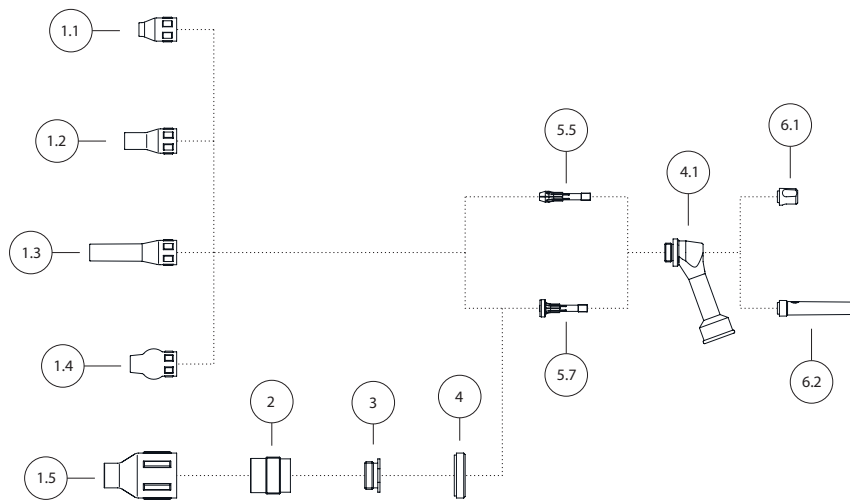

■ Verschleißteile

► Weitere Verschleiß- und Ersatzteile finden Sie in unserem Ersatzteilkatalog.

Pos.	Bezeichnung	Größe	Ø Elektrode mm	Ø Düse mm	Länge mm	Material	VE St.	Artikel-Nr.
1.1	Gasdüse	4	-	6.5	26	Keramik	10	094-012672-00000
1.1	Gasdüse	6	-	8	26	Keramik	10	094-012405-00000
1.1	Gasdüse	8	-	10	26	Keramik	10	094-011756-00000
1.1	Gasdüse	10	-	11.5	26	Keramik	10	094-011980-00000
1.2	Gasdüse	6	-	6.5	36	Keramik	10	094-012673-00000
1.2	Gasdüse	7	-	8	36	Keramik	10	094-012674-00000
1.2	Gasdüse	8	-	10	36	Keramik	10	094-011982-00000
1.2	Gasdüse	10	-	11.5	36	Keramik	10	094-011757-00000
1.3	Gasdüse WIG	-	-	6.5	60	-	10	094-015451-00000
1.3	Gasdüse WIG	-	-	8	60	-	10	398-000191-00000
1.4	Gasdüse, Kugel-Ausführung	-	-	6.5	32	-	10	094-019610-00000
1.4	Gasdüse, Kugel-Ausführung	-	-	8	32	-	10	394-000156-00000
1.4	Gasdüse, Kugel-Ausführung	-	-	9.5	32	-	10	394-000155-00000
1.4	Gasdüse, Kugel-Ausführung	-	-	11	32	-	10	094-019609-00000
1.5	Gasdüse für Gasdiffusor, JUMBO	12	-	12.5	50	Keramik	10	094-009663-00000
1.5	Gasdüse für Gasdiffusor, JUMBO	16	-	16	50	Keramik	10	094-009664-00000
1.5	Gasdüse für Gasdiffusor, JUMBO	20	-	19.5	50	Keramik	10	094-009665-00000
2	Gasdiffusor, JUMBO	-	1.6	-	-	Messing	1	094-009658-00000
2	Gasdiffusor, JUMBO	-	2.4	-	-	Messing	1	094-009659-00000
2	Gasdiffusor, JUMBO	-	3.2	-	-	Messing	1	094-009660-00000
3	Adapterring, JUMBO	XL	-	-	-	Messing	1	094-011758-00000
4	Isolator, JUMBO	XL	-	-	-	Teflon	1	094-011760-00000
4.1	Isolator	Standard	-	-	-	Teflon	10	094-011979-00000
5.5	Elektrodenhalter	-	1.6	-	35	Messing	5	094-012406-00000
5.5	Elektrodenhalter	-	2.4	-	35	Messing	5	094-011755-00000
5.5	Elektrodenhalter	-	3.2	-	35	Messing	5	094-012667-00000
5.7	Gasdiffusor	-	1.6	-	33	Messing	1	094-012669-00000
5.7	Gasdiffusor	-	2.4	-	33	Messing	1	094-011984-00000
5.7	Gasdiffusor	-	3.2	-	33	Messing	1	094-012671-00000
6.1	Brennerkappe	kurz	-	-	-	Kunststoff	1	094-011752-00000
6.2	Brennerkappe	mittel	-	-	-	Kunststoff	1	094-011753-00000